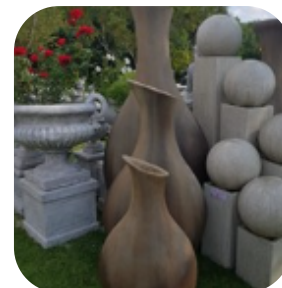

S: 500 x 460 x 150
M: 630 x 600 x 150
L: 710 x 720 x 200

Lollipop Planter

Std: 500 x 520 x 220

Lion Pedestal

Std: 550 x 450 x 450

Oval Planter

S: 100 x 180 x 70
M: 140 x 360 x 150
L: 180 x 470 x 170

Old Shape Pedestal

Std: 410 x 360 x 510

Round Basin

Std: 170 x 340 x 130

CATALOGUE - *Pots*

Rectangular
Bali

Std: 180 x 310 x 220

Round Bali

Std: 165 x 500 x 140

Revoluta

M: 610 x 600 x 290
L: 660 x 750 x 370

Rubicon Screw

L: 1070 x 570 x 300
XL: 1450 x 720 x 300
XXL: 1800 x 990 x 500

Reunion

L: 1120 x 400 x 330
XL: 1290 x 500 x 400
XXL: 1960 x 500 x 450

Silverstream